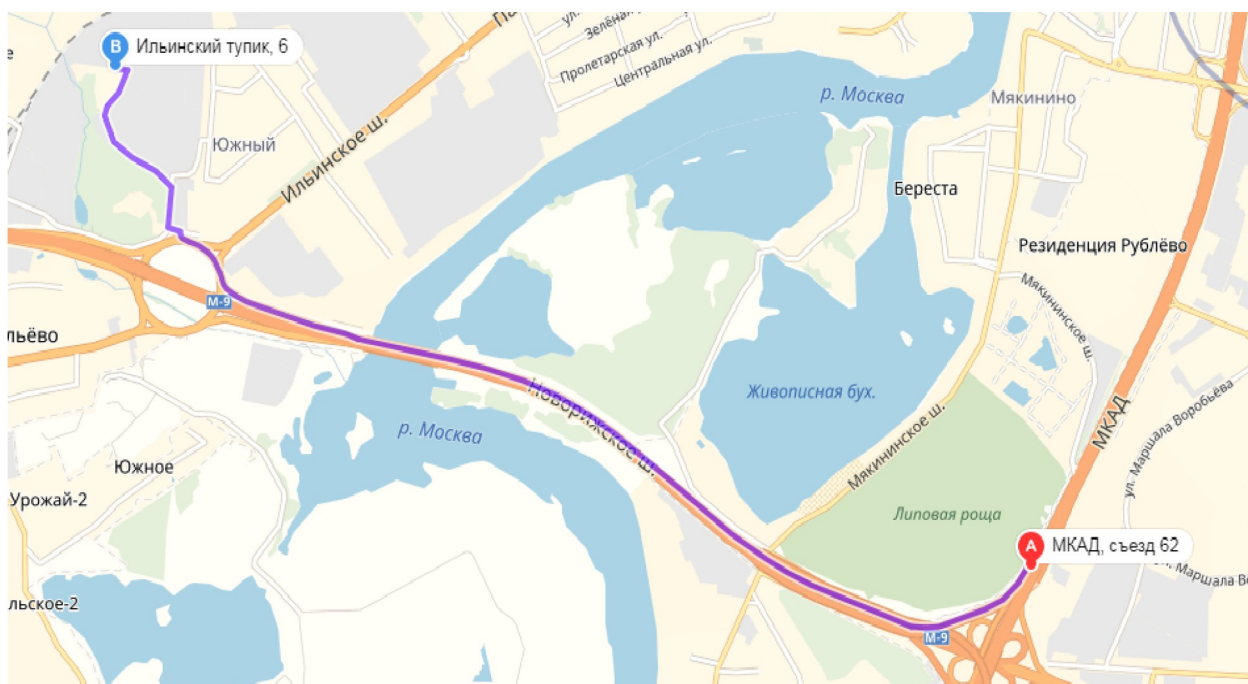

Интерактивный музей «Вкусная Лаборатория»  
находится по адресу:  
Московская область, г. Красногорск, ул. Ильинский туп. 6

Схема проезда на автомобиле:

Общественным транспортом от ст. метро «Тушинская».  
Первый вагон из центра. Из стеклянных дверей налево и еще  
раз налево. Выход на «проезд Стратонавтов».  
Маршрутное такси №151 или автобусы № 549, 568 до  
остановки «сх. Заветы Ильича». Далее по указателям  
«Союзснаб».