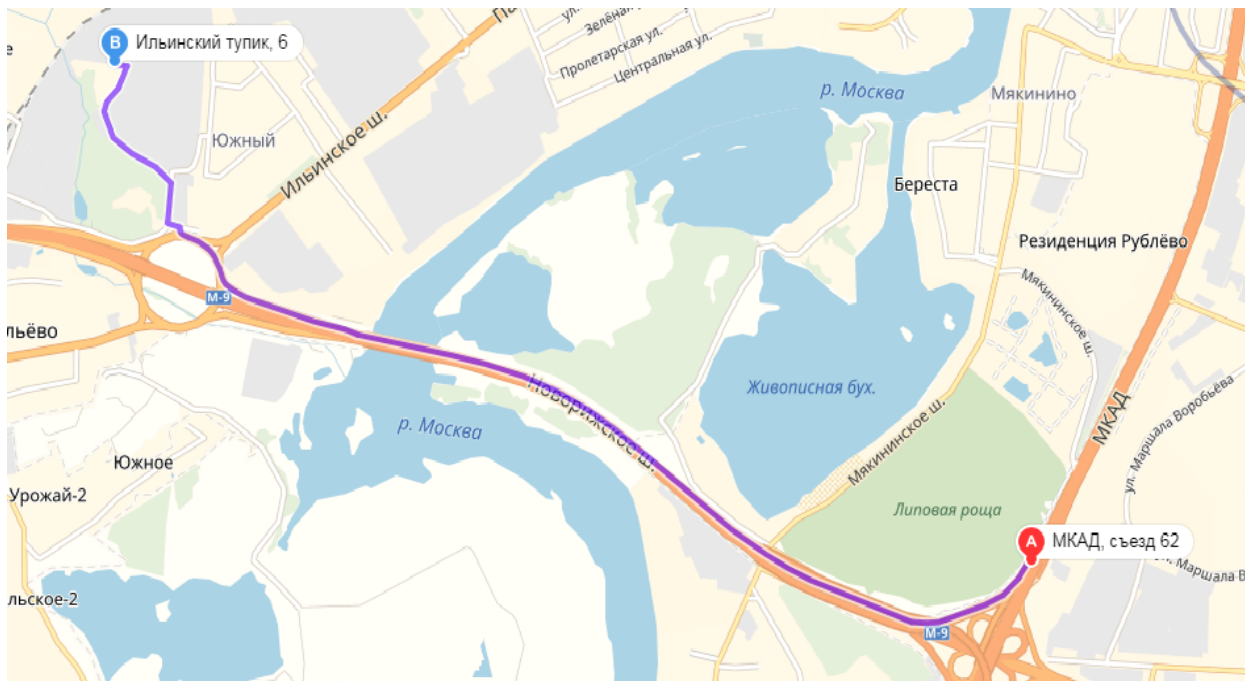

Первый пищевой кванториум «Вкусная Лаборатория»
находится по адресу:

Московская область, г. Красногорск, ул. Ильинский туп.6

Схема проезда на автомобиле:

Общественным транспортом от ст. метро «Тушинская».
Первый вагон из центра. Из стеклянных дверей налево и
еще раз налево. Выход на «проезд Стратонавтов».
Маршрутное такси №151 или автобусы № 549, 568 до
остановки «сх. Заветы Ильича». Далее по указателям
«Союзснаб».